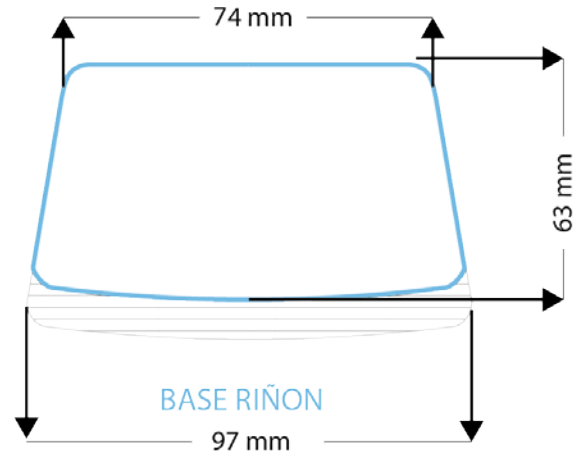

Ficha Técnica

RIÑÓN TS45

El segmento **RIÑÓN TS-45** es parte de nuestra gama para el pulido de pavimentos de hormigón con máquinas de rebaje pesadas. Se usan en juegos de 3 unidades. El TS-45 es un segmento con pastillas metálicas diamantadas específico para el rectificando y desbaste de superficies de hormigón.

Aplicación	Desbaste de pavimentos de hormigón
Composición	Pastilla metálica 40 x 10 mm
Fijación	Cassani / triangulo / riñón
Altura Diamantada	10 mm
Máquina	Máquina de rebaje de pavimento
Granos	Gr. 45