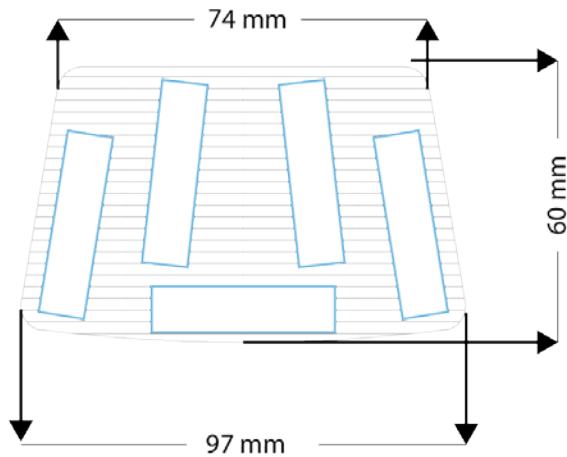

Ficha Técnica

RIÑÓN TS45

El segmento **RIÑÓN TS-45** es parte de nuestra gama para el pulido de pavimentos de hormigón con máquinas de rebaje pesadas. Se usan en juegos de 3 unidades. El TS-45 es un segmento con pastillas metálicas diamantadas específico para el rectificando y desbaste de superficies de hormigón.

Aplicación	Desbaste de pavimentos de hormigón
Composición	Pastilla metálica 40 x 10 mm
Fijación	Cassani / triangulo / riñón
Altura Diamantada	10 mm
Máquina	Máquina de rebaje de pavimento
Granos	Gr. 45